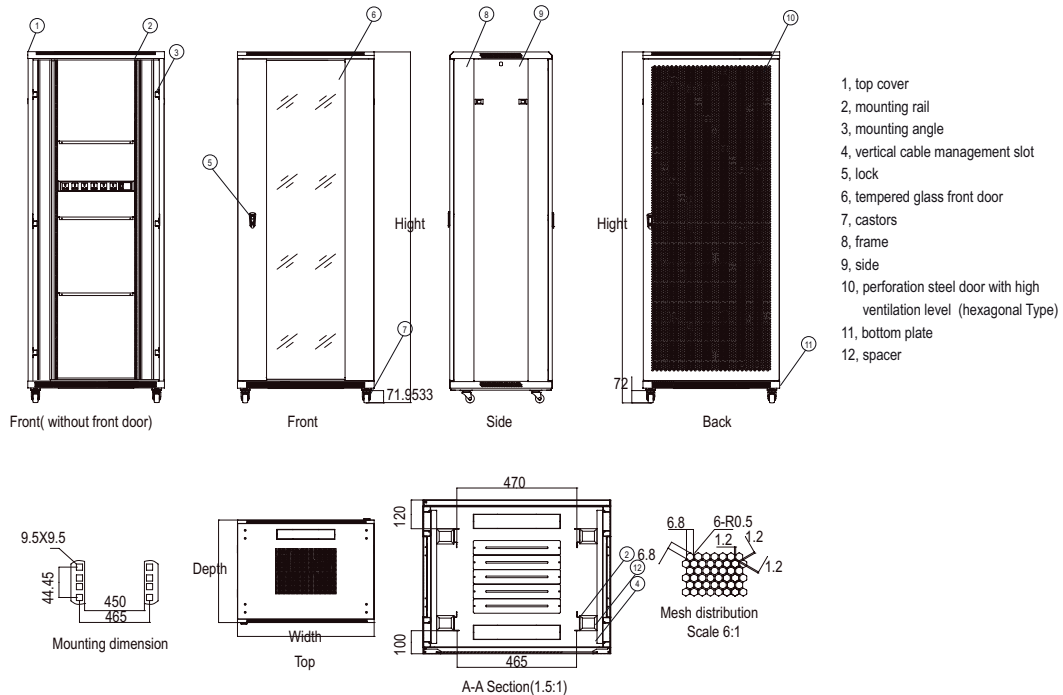

STRUCTURAL

FREE STANDING CABINETS

DIMENSION (WIDTH 600 MM)

DIMENSION (WIDTH 800 MM)

FREE STANDING CABINETS

DOORS

600mm Wide

PART NUMBER	WIDTH MM	DEPTH MM	HEIGHT MM	HEIGHT U	CARTON SIZE	VOLUME
TL-FS-1266	600	600	722	12	630 x 630 x 760	0.30
TL-FS-1268		800			630 x 830 x 760	0.40
TL-FS-1566	600	600	855	15	630 x 630 x 890	0.35
TL-FS-1568		800			630 x 830 x 890	0.53
TL-FS-1866	600	600	988	18	630 x 630 x 1020	0.40
TL-FS-1868		800			630 x 830 x 1020	0.53
TL-FS-2266	600	600	1166	22	630 x 630 x 1200	0.48
TL-FS-2268		800			630 x 830 x 1200	0.63
TL-FS-22610		1000			630 x 1030 x 1200	0.78
TL-FS-2766	600	600	1388	27	630 x 630 x 1420	0.56
TL-FS-2768		800			630 x 830 x 1420	0.74
TL-FS-27610		1000			630 x 1030 x 1420	0.92
TL-FS-3266	600	600	1610	32	630 x 630 x 1640	0.65
TL-FS-3268		800			630 x 830 x 1640	0.86
TL-FS-32610		1000			630 x 1040 x 1640	1.07
TL-FS-3766	600	600	1833	37	630 x 630 x 1860	0.74
TL-FS-3768		800			630 x 830 x 1860	0.97
TL-FS-37610		1000			630 x 1040 x 1860	1.22
TL-FS-4266	600	600	2055	42	630 x 630 x 2080	0.83
TL-FS-4268		800			630 x 830 x 2080	1.09
TL-FS-42610		1000			630 x 1040 x 2080	1.36
TL-FS-4766	600	600	2277	47	630 x 630 x 2300	0.91
TL-FS-4768		800			630 x 830 x 2300	1.20
TL-FS-47610		1000			630 x 1040 x 2300	1.51